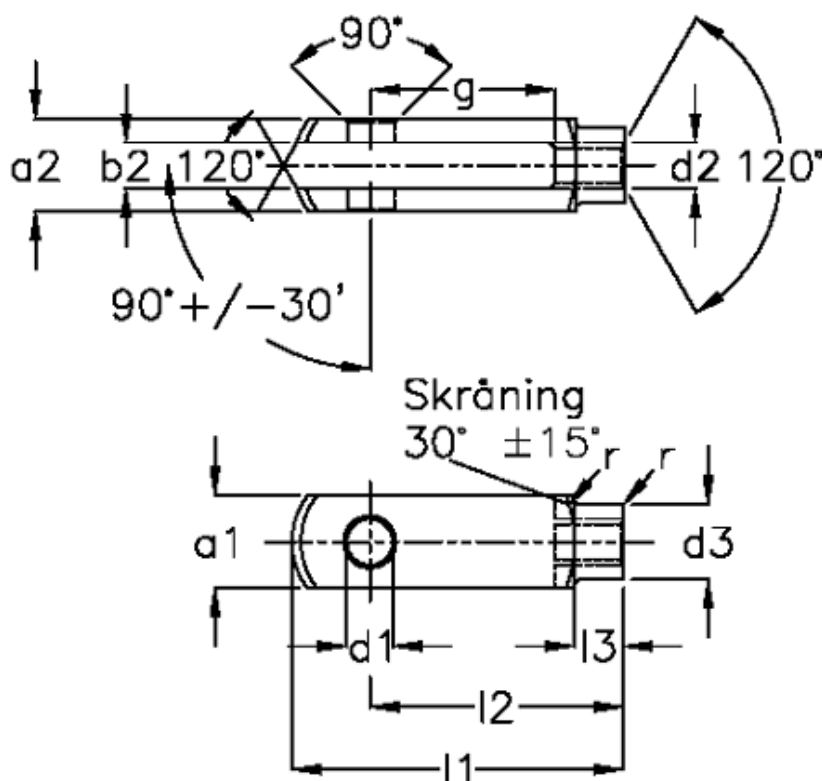

Varenummer: 14053081611
 Beskrivelse: KLEE Rustfast Gaffelstykke G 8x16
 M8x1, højre

Mål

a1 (h11)	= 16	g (+/-0,5)	= 16
a2	= 16 (+0,3 -0,16)	l1 (+/-0,5)	= 42
b1 (B13)	= 8	l2	= 32 (-0,4)
b2	= 8 (B13)	l3	= 12 (+/-0,2)
d1 H9	= 8	r	= 0.5
d2	= M 8 x 1,25	Størrelse	= G 8 x 16
d3 (+/-0,3)	= 14	Vægt	= 0.037
f (+/-0,2)	= 0.5		